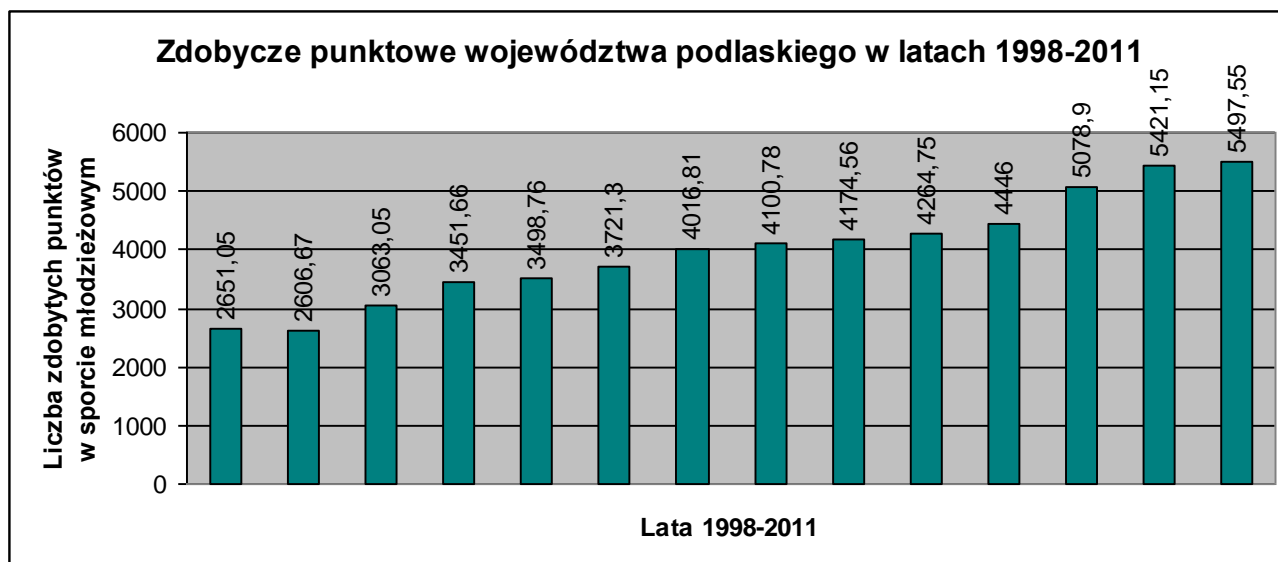

14	2003	3721,30	222,54	2,980
14	2004	4016,81	292,51	3,115
14	2005	4100,78	83,97	3,094
14	2006	4174,56	73,78	3,161
14	2007	4264,75	90,19	3,167
13	2008	4446,00	181,25	3,244
13	2009	5078,90	632,90	3,571
13	2010	5421,15	342,15	3,827
13	2011	5497,55	76,40	3,818

Sklassyfikowane województwa w roku 2011:

pozycja	województwo	2mmp	3jun	4jml	5mlo	Suma końcowa
1	MAZ	5290,25	4996,50	5068,92	2821,56	18177,23
2	WLP	3852,75	4620,45	4215,42	2592,34	15280,96
3	ŚL	3092,87	4761,34	4182,66	2579,09	14615,96
4	DŚL	3239,00	3536,45	3653,70	2733,87	13163,02
5	MŁP	2210,50	3858,19	3591,11	1855,44	11515,24
6	POM	2424,05	3593,84	2922,87	1741,24	10682,00
7	KPM	2518,64	2810,45	2374,11	1804,51	9507,71
8	ZPM	2118,17	2327,66	2090,84	1588,87	8125,54
9	ŁDZ	1427,16	1985,01	2184,17	2017,63	7613,97
10	LUB	1794,13	1617,27	1743,07	1813,16	6967,63
11	WM	1262,00	1914,83	1831,62	1126,74	6135,19
12	LBU	1542,71	1660,84	1357,14	1172,00	5732,69
13	PDL	1389,75	1393,83	1416,21	1297,76	5497,55
14	PKR	793,50	1229,57	1340,08	1019,50	4382,65
15	OPO	970,87	797,50	904,85	1127,49	3800,71
16	ŚWI	432,50	725,39	830,90	786,17	2774,96
	Suma końcowa	34358,85	41829,12	39707,67	28077,37	143973,01