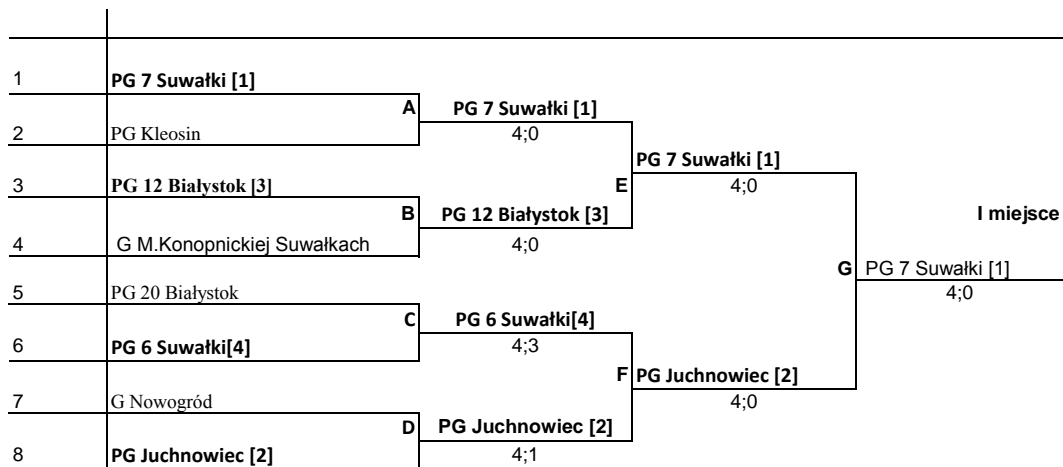

Gimnazjada woj. Podlaskiego dziewcząt 2014

sędzia główny: Mieczysław Baranowski