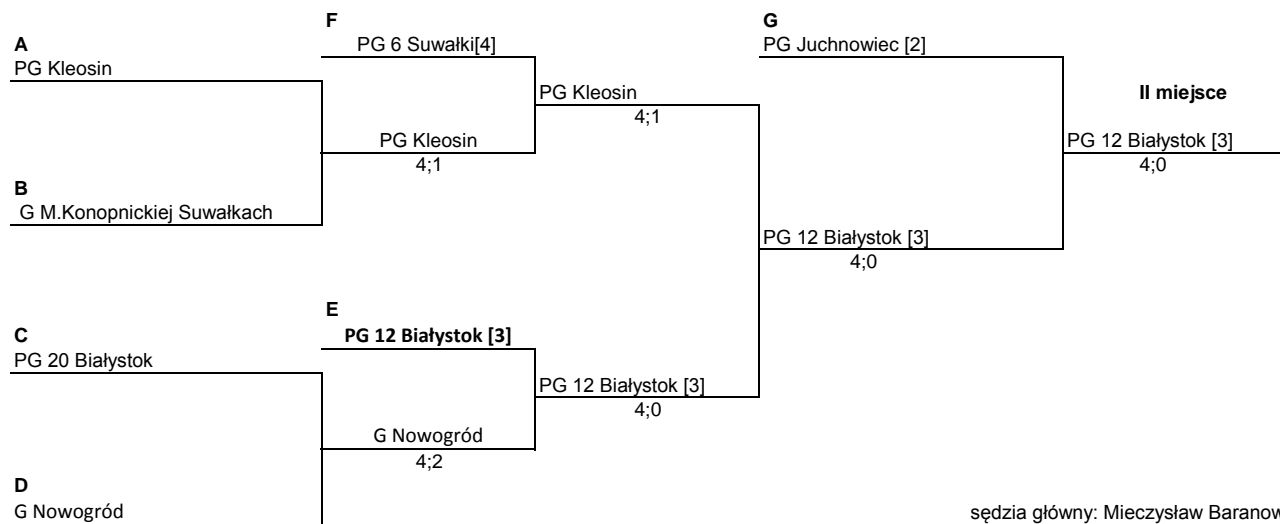

Gimnazjada woj. Podlaskiego dziewcząt 2014

sędzia główny: Mieczysław Baranowski