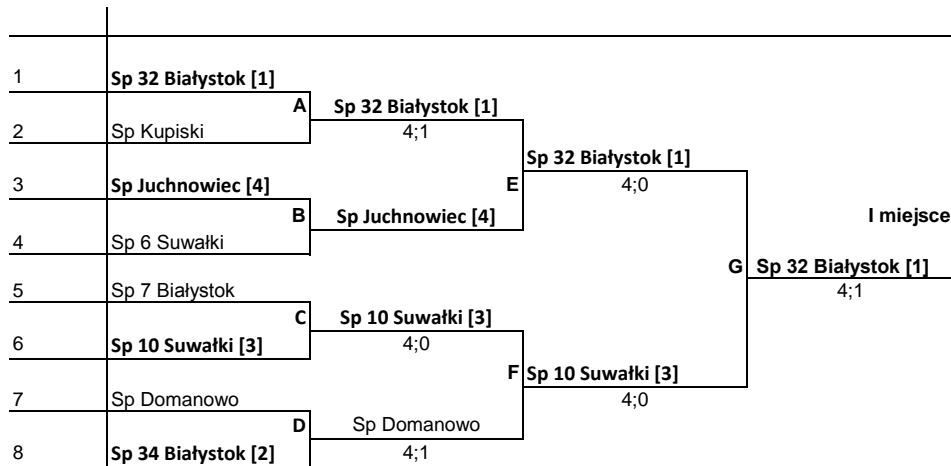

Igrzyska woj. Podlaskiego dziewcząt 2014

sędzia główny: Mieczysław Baranowski