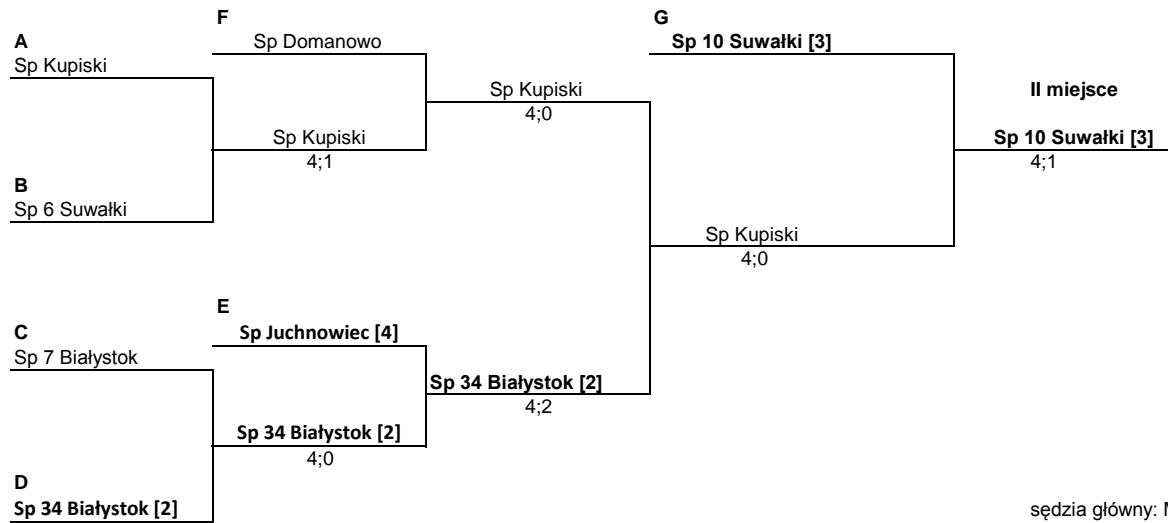

Igrzyska woj. Podlaskiego dziewcząt 2014

sędzia główny: Mieczysław Baranowski