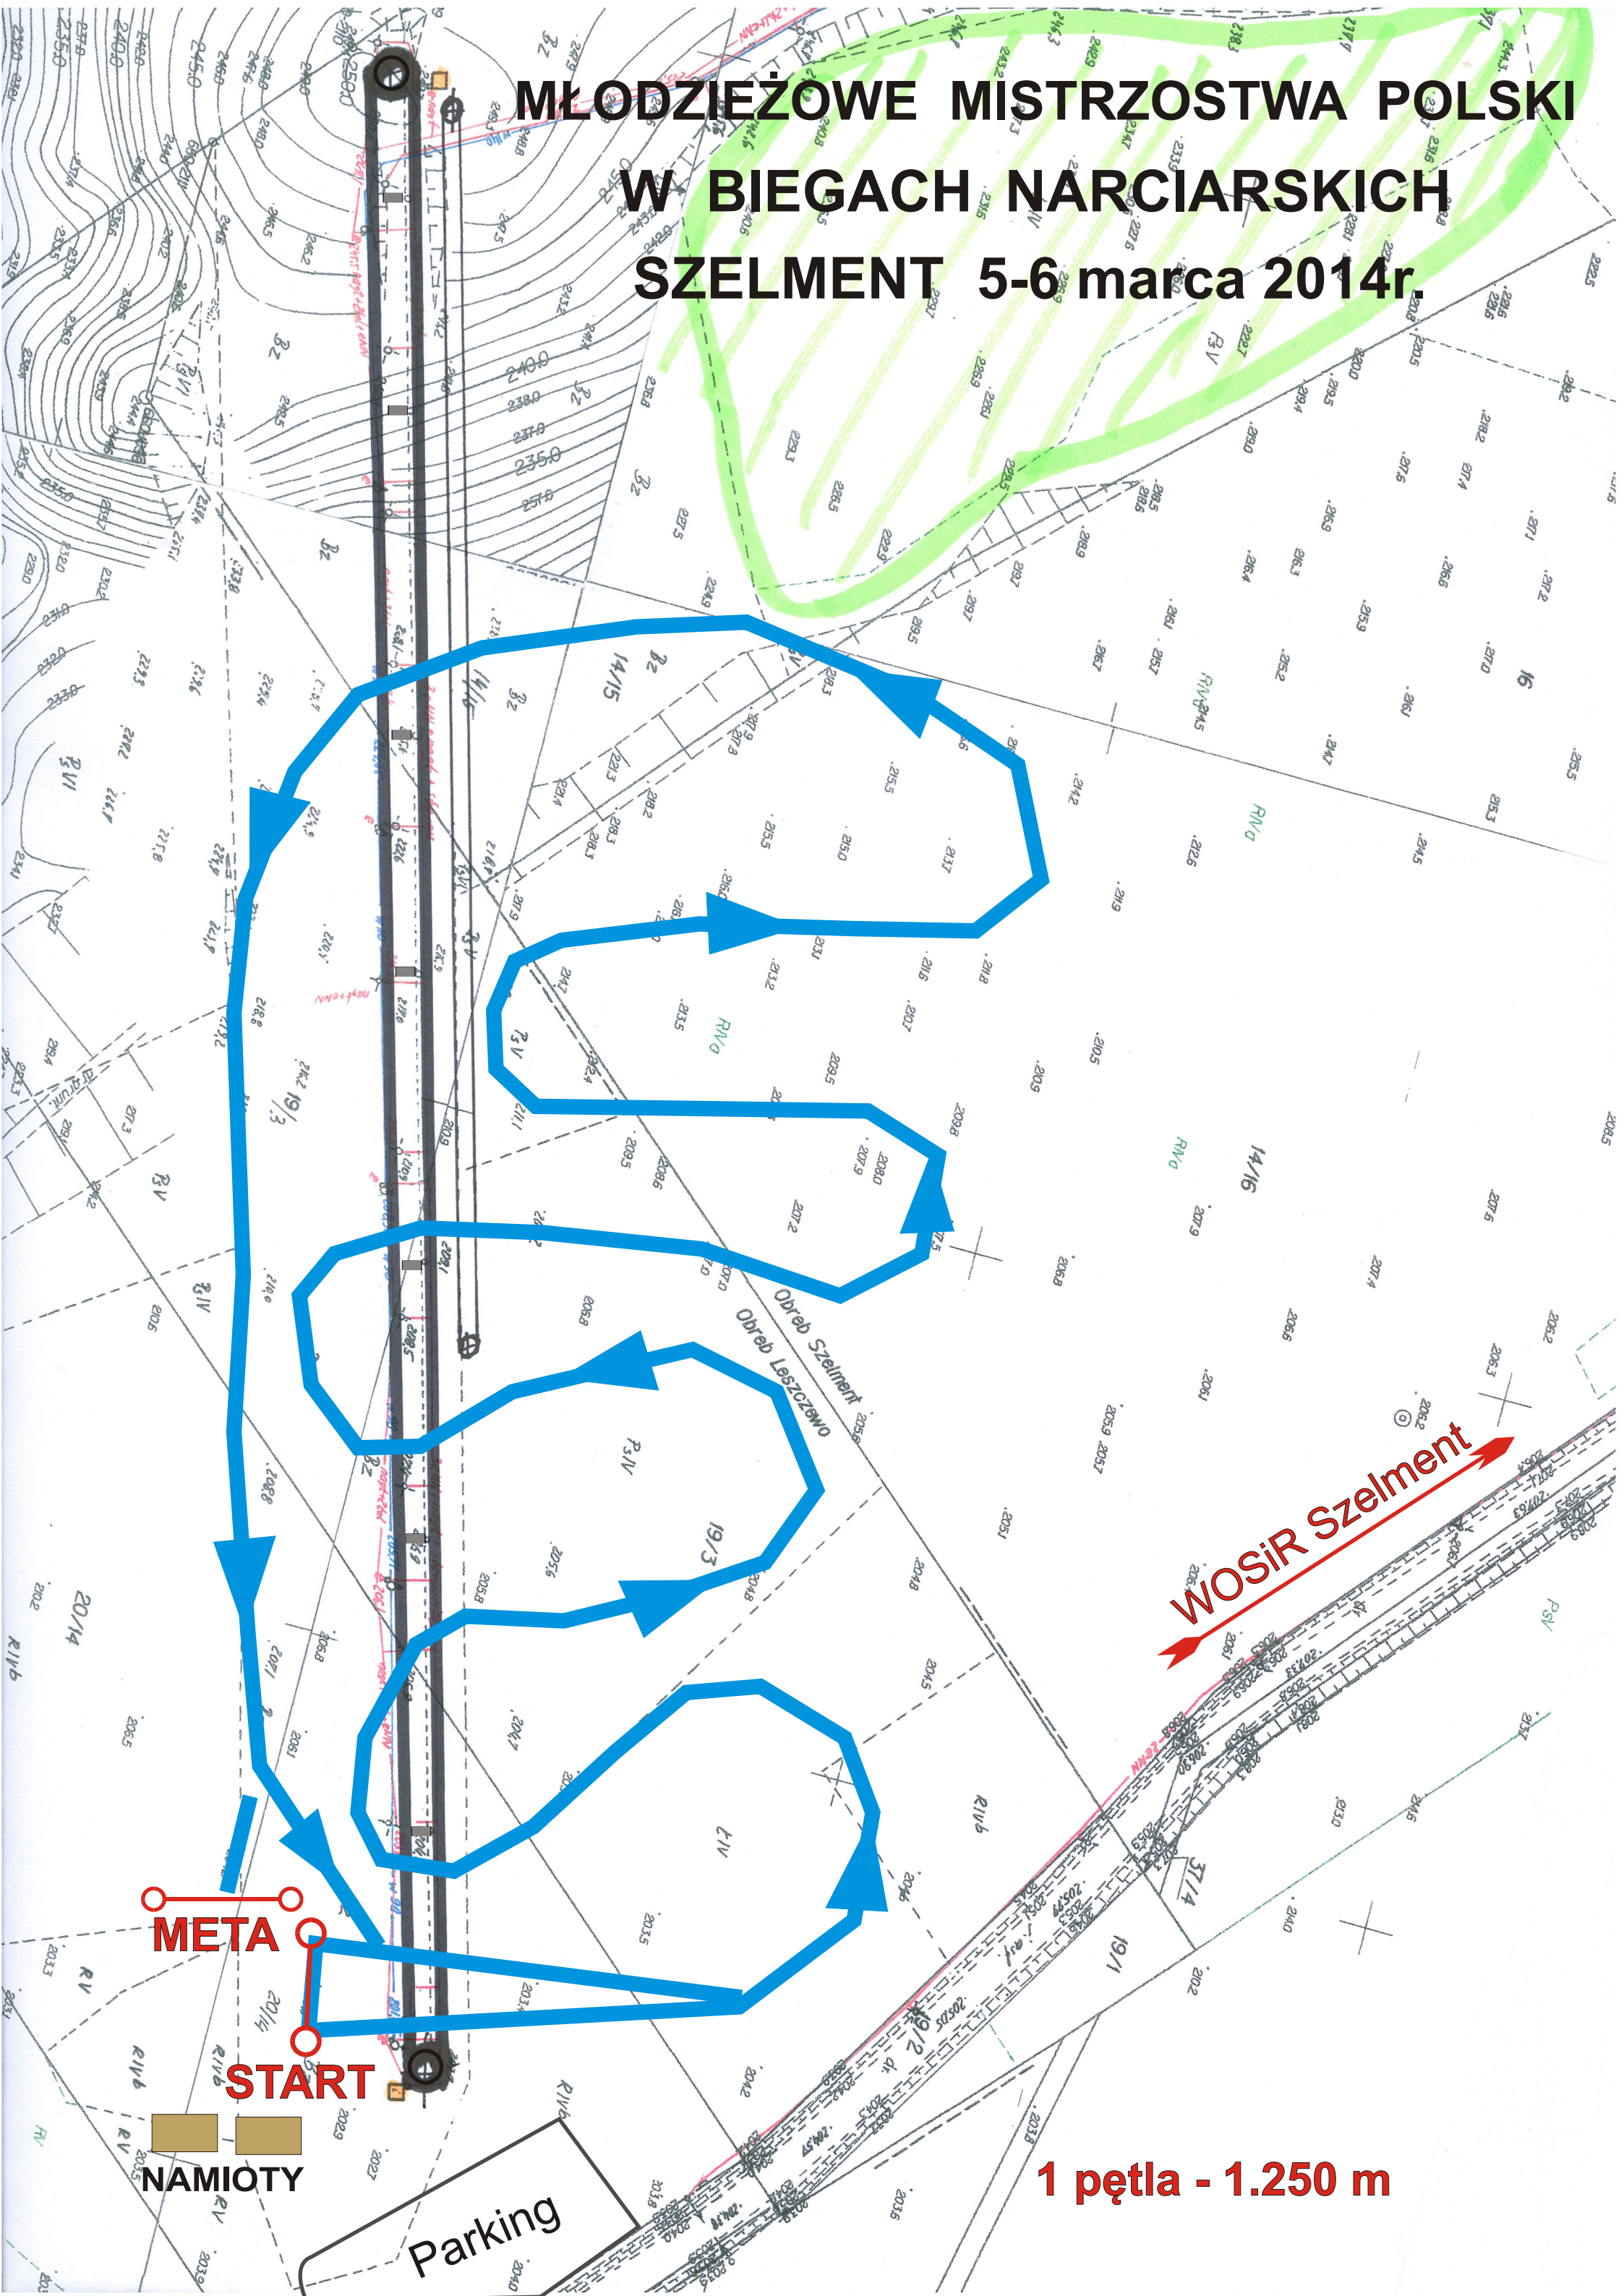

# MŁODZIEŻOWE MISTRZOSTWA POLSKI W BIEGACH NARCIARSKICH SZELMENT 5-6 marca 2014r.

**META**  
**START**

**NAMIOTY**

Parking

**WOSIR Szelment**

**1 pętla - 1.250 m**