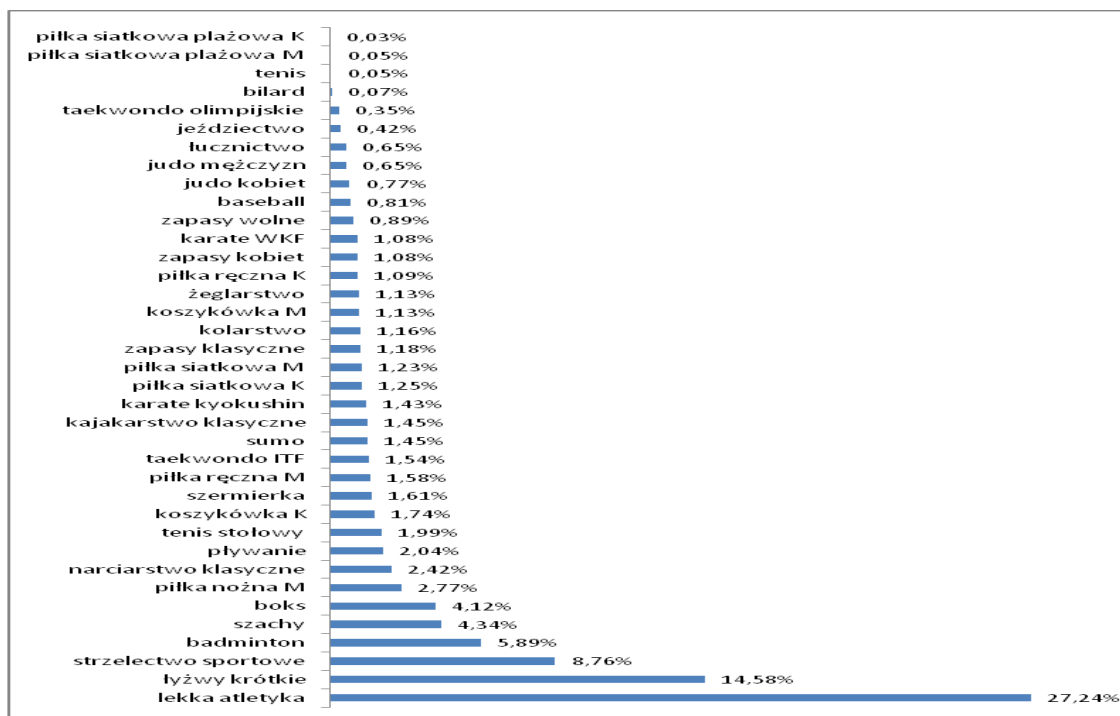

Od momenty wprowadzenia w Polsce reform oświatowych próbujemy pokazywać dorobek podlaskich okręgowych związków sportowych. Lekkoatletyka, łyżwiarstwo, strzelectwo i badminton prezentują wzrostowy i bardzo wysoki poziom sportowy. Boksowi na plus przybyło pięściarstwo kobiet, ale mężczyźni wyraźnie słabną. Niestety, gry splendoru nie przynoszą, srogi zawód sprawia szczególnie siatkówka.

DOROBEK PUNKTOWY OKRĘGOWYCH ZWIĄZKÓW SPORTOWYCH (OZS PFS) WOJEWÓDZTWA PODLASKIEGO W LATACH 1999 - 2013 W SYSTEMIE SPORTU DZIECI I MŁODZIEŻY MSiT:

Pozycja	Dyscyplina	1999	2000	2001	2002	2003	2004	2005	2006	2007	2008	2009	2010	2011	2012	2013	suma
1	Lekka atletyka	711,5	705,3	956,3	862	946	961,8	960	1030	1131	1127	1275	1338	1281	1433,9	1595,5	16313
2	Łyżwiarstwo	425,4	418,2	463,8	555,8	541,3	469,5	513,5	508,5	468,7	453	1003	1108	812,83	853,84	853,66	9448,5
3	Boks	125	183	230	181	187	233	202	199	258	309	347	181	361	310	241	3547
4	Badminton	165,5	195	228,5	193	182	205	263,8	297,5	177	236,3	239,5	234	272	281	345	3515
5	Zapasy	138	172	222	245	262	240	201,5	207	244,5	213	230,8	277	232,5	248	184,5	3317,8
6	Strzelectwo	0	16	34	77	149	229	184	202	245	243	245	319	403,5	431	513	3290,5
7	Piłka nożna	65	106	79	98	89	284	181	262	272	193	262	248	278	233	162	2812
8	Kajakarstwo	153	184	161	194,5	189	176	230,5	183	154	116	89	81,75	77,5	38	85	2112,3
9	Koszykówka	115	130,9	145,5	163	96	121,2	127,2	97	78	172,2	134	90	168	163	168	1968,9
10	Szachy	51	60	48	84	122	129	146	107,5	133	128	152	149	171	230	254	1964,5
11	Piłka siatkowa	56,06	139	81	116	160,1	110,5	149,3	155,8	111,7	120,2	134	112	134,99	226,13	150,23	1957,1
12	Pływanie	74,75	74	77	29,5	78	107	110,5	154,5	140	179	157,8	166,8	155,75	143,5	119,5	1767,5
13	Narciarstwo klas.	155	123,7	142,2	63	83,25	97,5	76,59	68	87,75	50,75	63	79	152,5	95	141,5	1478,7
14	Taekwondo ITF	115	127	107	122	160	60	88	72	67	90	79	123,2	84,26	58,17	90	1442,6
15	Tenis stołowy	38	70	61	37	42,5	53	62,17	67,38	84,1	166,1	129,5	157	182	103,5	116,67	1369,9
16	Piłka ręczna	0	0	14	48	89	106,3	158	102,1	102,6	117,1	112,6	114,7	98,31	102	156,25	1321
17	Taekwondo WTF (olim)	90	134	203	211	116	84,5	79	96	74	60	26	38	20	32	20,5	1284
18	Judo	48	93	119	83	61	99	98	87	50	74	52	66	95	112,5	83	1220,5
19	Szermierka	33	30	19	26	29	37	80	82,25	82,92	104	86	124	96	93,75	94,5	1017,4
20	Żeglarstwo	19	37	23	47	46	56	61	70,5	77	54	55	56	50	55	66	772,5
21	Kolarstwo	20,49	46	27,5	36	45,17	61	30,5	33,5	36	57,5	34,83	71	68	53	68	688,49
22	Karate kyokushin						28	29,5	37	70	46	64	80	95,5	22,5	83,5	556
23	Karate WKF						12	1	18	19	48	51	63	84	56	63	415